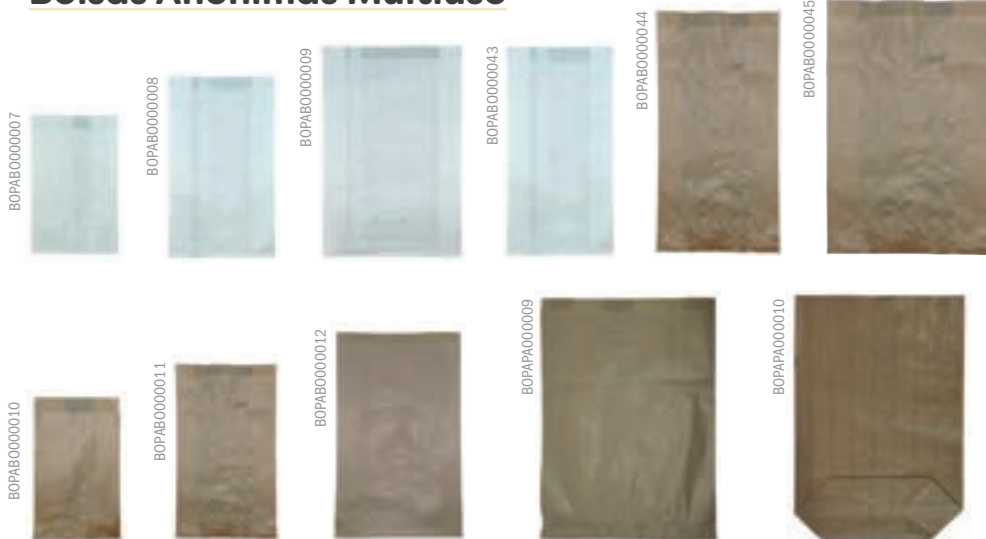

Mesita separador

Ref. CUPSBL000015
 Tamaño: **35 mm.**
 Uds/Caja: 10 bolsas x 100 uds.
 Cajas/Palet: 144

Mesita de PS Blanca para separar la pizza de la caja

Bolsas de Papel Panadería / Bollería

Bolsas Anónimas Multiuso